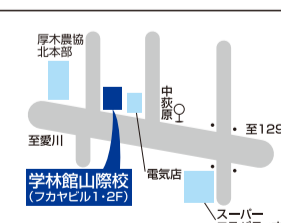

★上記は講師一人に生徒2名の金額です。詳しくは各校にお問い合わせ下さい。  
★新年度費用は税抜表示なので、別途消費税が必要です。

ご入塾までの流れ

- 1 電話でお問い合わせ
- 2 学習相談と学力検査
- 3 学習プランのご提案(体験授業)
- 4 入塾決定とお手続き

お問い合わせ、入塾相談、進路相談は各校へ

心ゆさぶる教師集団  
学林館

中津校: 愛川町中津297-3  
☎(046)285-8785

山際校: 厚木市下川入325-12  
☎(046)246-5950

鷹尾校: 厚木市鷹尾2-25-4-106  
☎(046)205-4921

妻田校: 厚木市妻田西1-22-7  
☎(046)225-5711