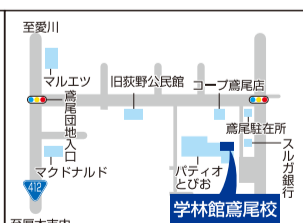

★上記は講師一人に生徒2名の金額です。詳しくは各校にお問い合わせ下さい。  
★新年度費用は税抜表示なので、別途消費税が必要です。

ご入塾までの流れ

- 1 電話でお問い合わせ
- 2 学習相談と学力検査
- 3 学習プランのご提案(体験授業)
- 4 入塾決定とお手続き

お問い合わせ、入塾相談、進路相談は各校へ

心ゆさぶる教師集団  
学林館

中津校: 愛川町中津297-3  
☎(046)285-8785

山際校: 厚木市下川入325-12  
☎(046)246-5950

鷹尾校: 厚木市鷹尾2-25-4-106  
☎(046)205-4921

妻田校: 厚木市妻田西1-22-7  
☎(046)225-5711