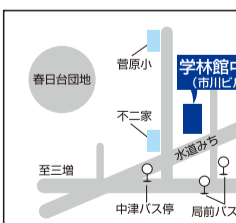

### 【大学合格者】

慶應大学(法学、総合政策)各1名、横浜国大(経営システム)、北里大学(医学)、明治大学(理工)4名、  
法政大学(社会、経済)2名、中央大学(経済)2名、中央大学(理工)、日本大学(経済)

専修大学(経営、経済)、東海大学(工学)、芝浦工大(工学)、東京都大(工学)、駒澤大学(経済)、神奈川大学(経済、工学)ほか

## コース別 小4プレクラス8月も開講!!

月額受講料 一教科 3,000円 (教材費・消費税別途)

個別指導コース	学年	月額	クラス指導コース	学年	教科	月額
個別指導コース	小学生	7,000円より	クラス指導コース	小4	国・算からの1教科	3,000円
	中学生	16,000円より		小5	国語・算数	6,000円
	高校生	19,600円より		小6	国・算からの1教科	6,000円
		中1		国語・算数	11,000円	
		中2		国・算・英からの2教科	11,000円	
		中3		国語・算数・英語	15,000円	
			中1	国・数・英・理・社	19,000円	
			中2	国・数・英・理・社	20,000円	
			中3	国・数・英・理・社	22,000円	
			中学翔び級	英語・数学	無料	

★上記は講師一人に生徒2名の金額です。詳しくは各校にお問い合わせ下さい。  
★新年度費用は税抜表示なので、別途消費税が必要です。

ご入塾までの流れ

- 1 電話でお問い合わせ
- 2 学習相談と学力検査
- 3 学習プランのご提案(体験授業)
- 4 入塾決定とお手続き

お問い合わせ、入塾相談、進路相談は各校へ

心ゆさぶる教師集団  
学林館

中津校: 愛川町中津297-3  
☎(046)285-8785