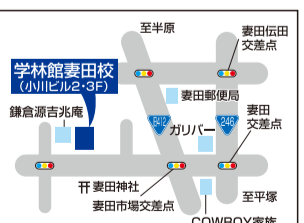

★上記は講師一人に生徒2名の金額です。詳しくは各校にお問い合わせ下さい。  
★新年度費用は税抜表示なので、別途消費税が必要です。

ご入塾までの流れ

- 1 電話でお問い合わせ
- 2 学習相談と学力検査
- 3 学習プランのご提案(体験授業)
- 4 入塾決定とお手続き

お問い合わせ、入塾相談、進路相談は各校へ

心ゆさぶる教師集団  
学林館

中津校: 愛川町中津297-3  
☎(046)285-8785

山際校: 厚木市下川入325-12  
☎(046)246-5950

鷹尾校: 厚木市鷹尾2-25-4-106  
☎(046)205-4921

妻田校: 厚木市妻田西1-22-7  
☎(046)225-5711